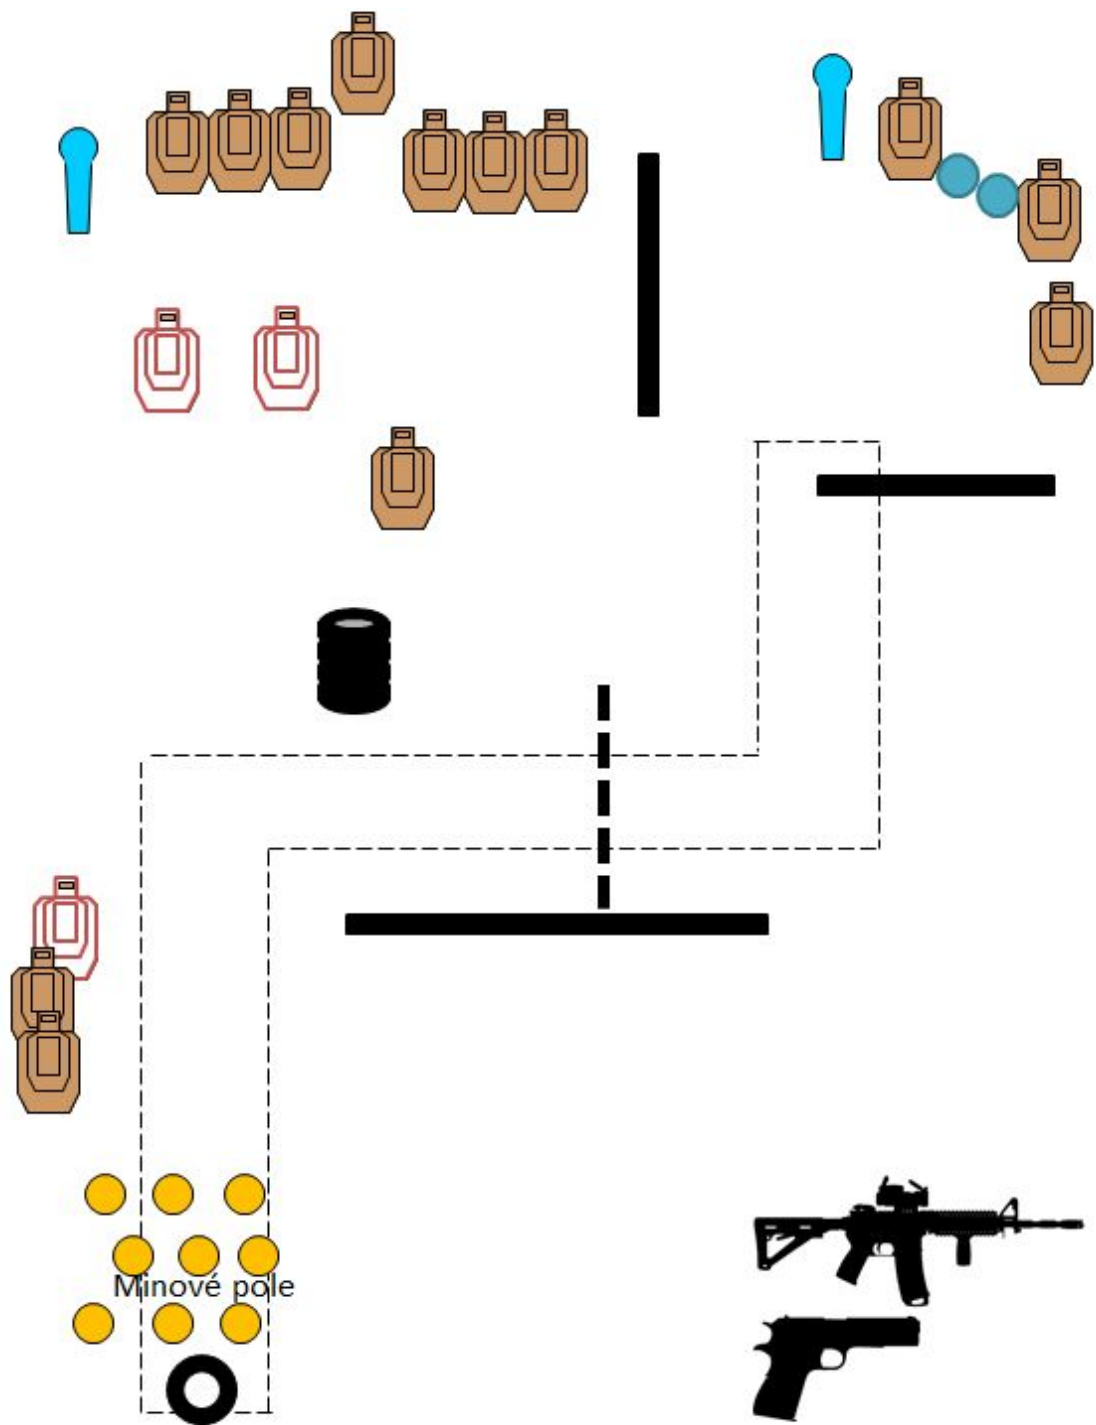

Minové pole

**START**

Vzdálenost 2-50m